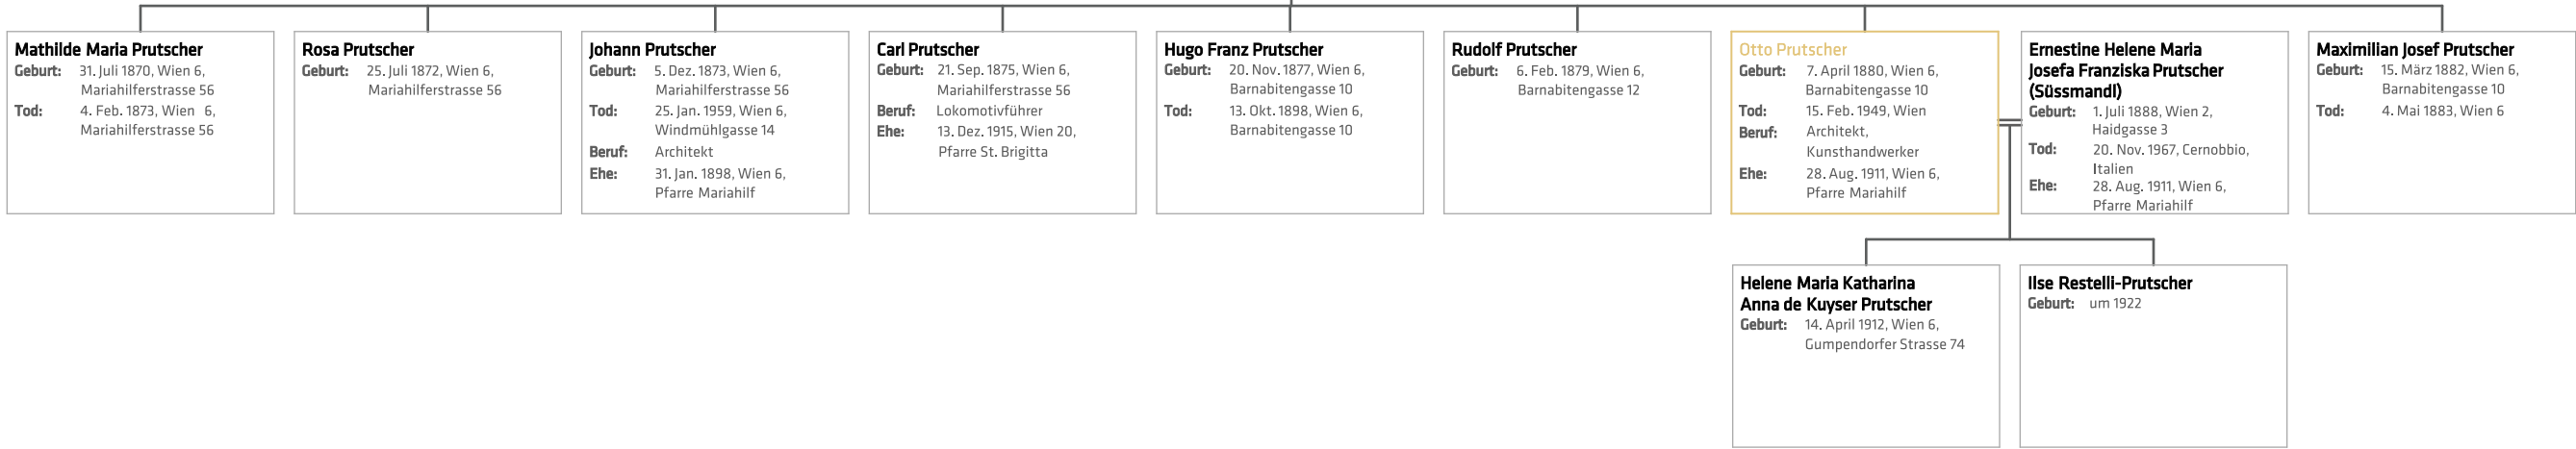

**Johann Prutscher**  
**Geburt:** 1845  
**Tod:** 1912  
**Beruf:** Tischler  
**Ehe:** 25. April 1870, Wien 6, Pfarre Mariahilf

**Maria Prutscher (Tondl)**  
**Geburt:** 1840  
**Tod:** 1909  
**Ehe:** 25. April 1870, Wien 6, Pfarre Mariahilf

**Stammbaum Otto Prutscher**